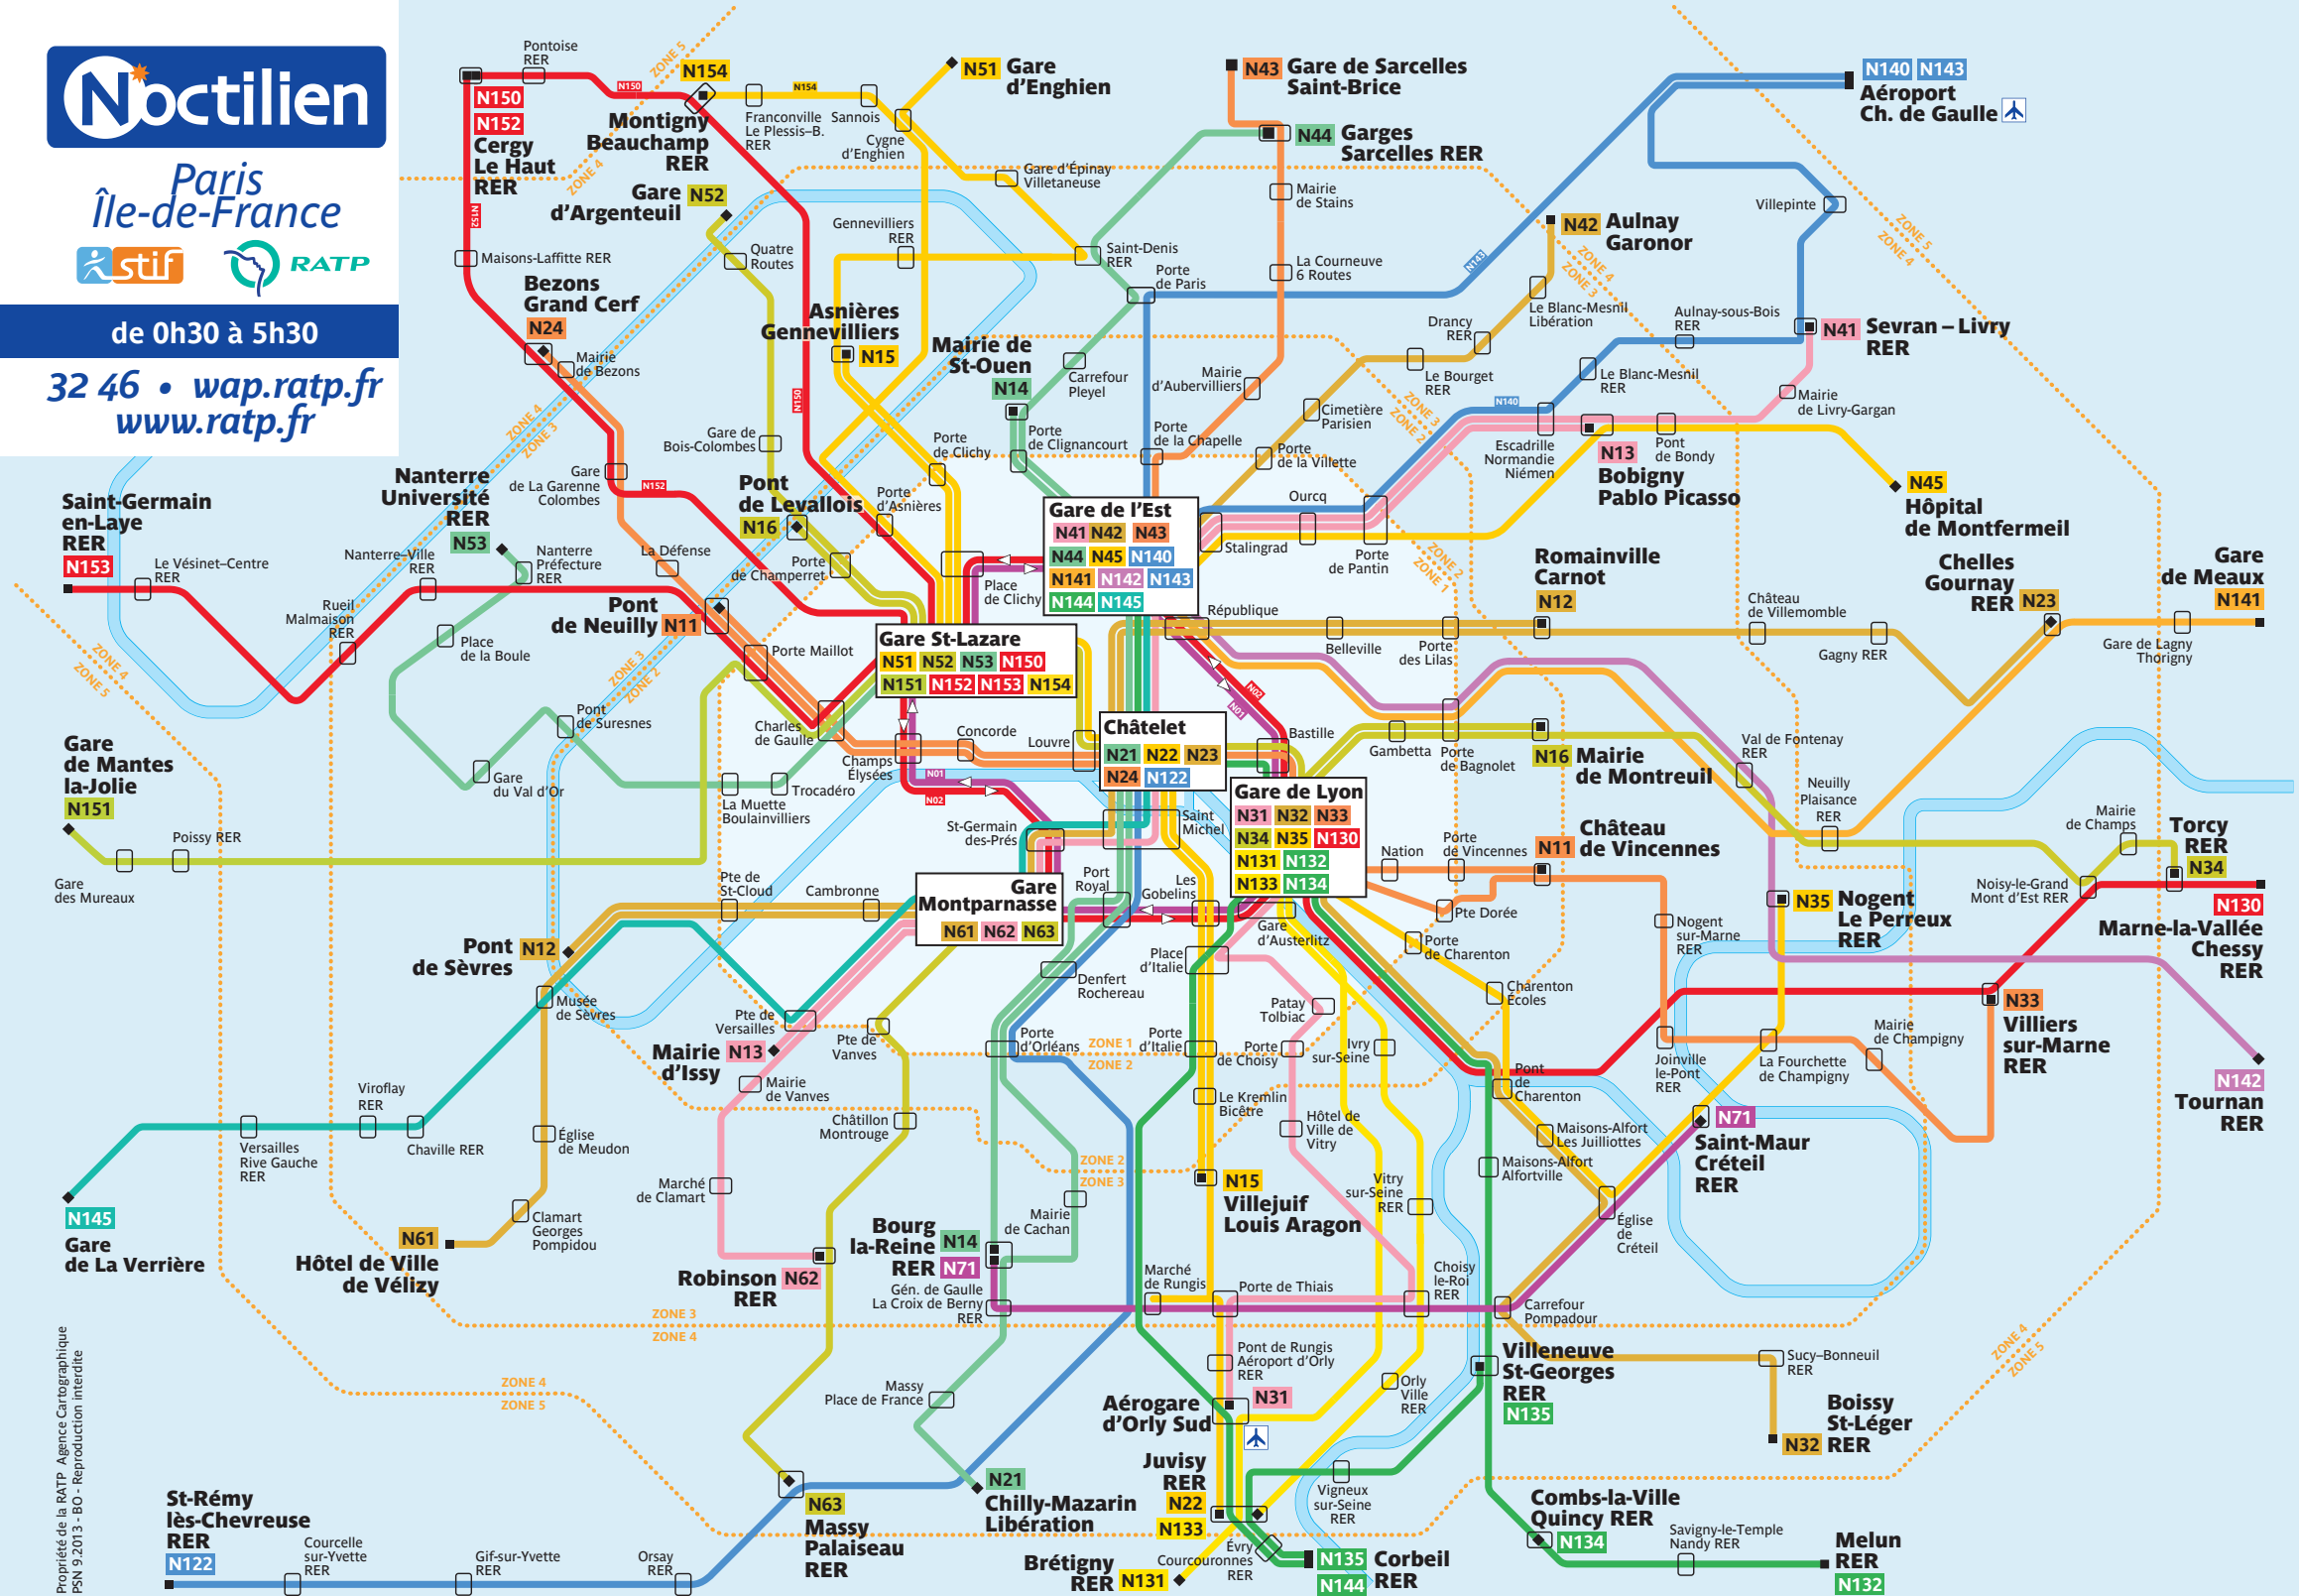

Noctilien

Paris
Île-de-France

de 0h30 à 5h30

32 46 • wap.ratp.fr
www.ratp.fr

Propriété de la RATP. Agence Cartographique
PSN 9.2013 - BO - Reproduction interdite